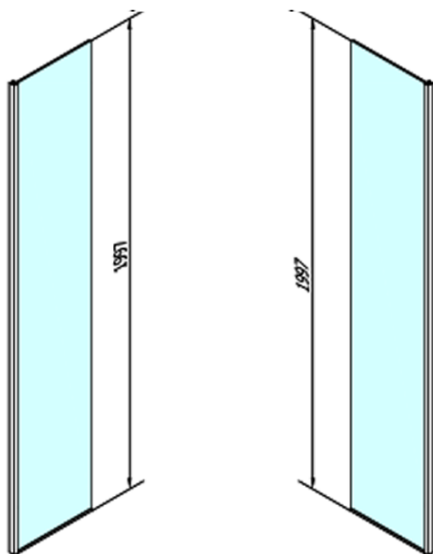

Produktový list

Objednací kód: **MS2B-30R**

MODULAR SHOWER pevný panel k instalaci na stěnu
modulu MS2, 300 mm, pravý

MS2B-30L

MS2B-30R